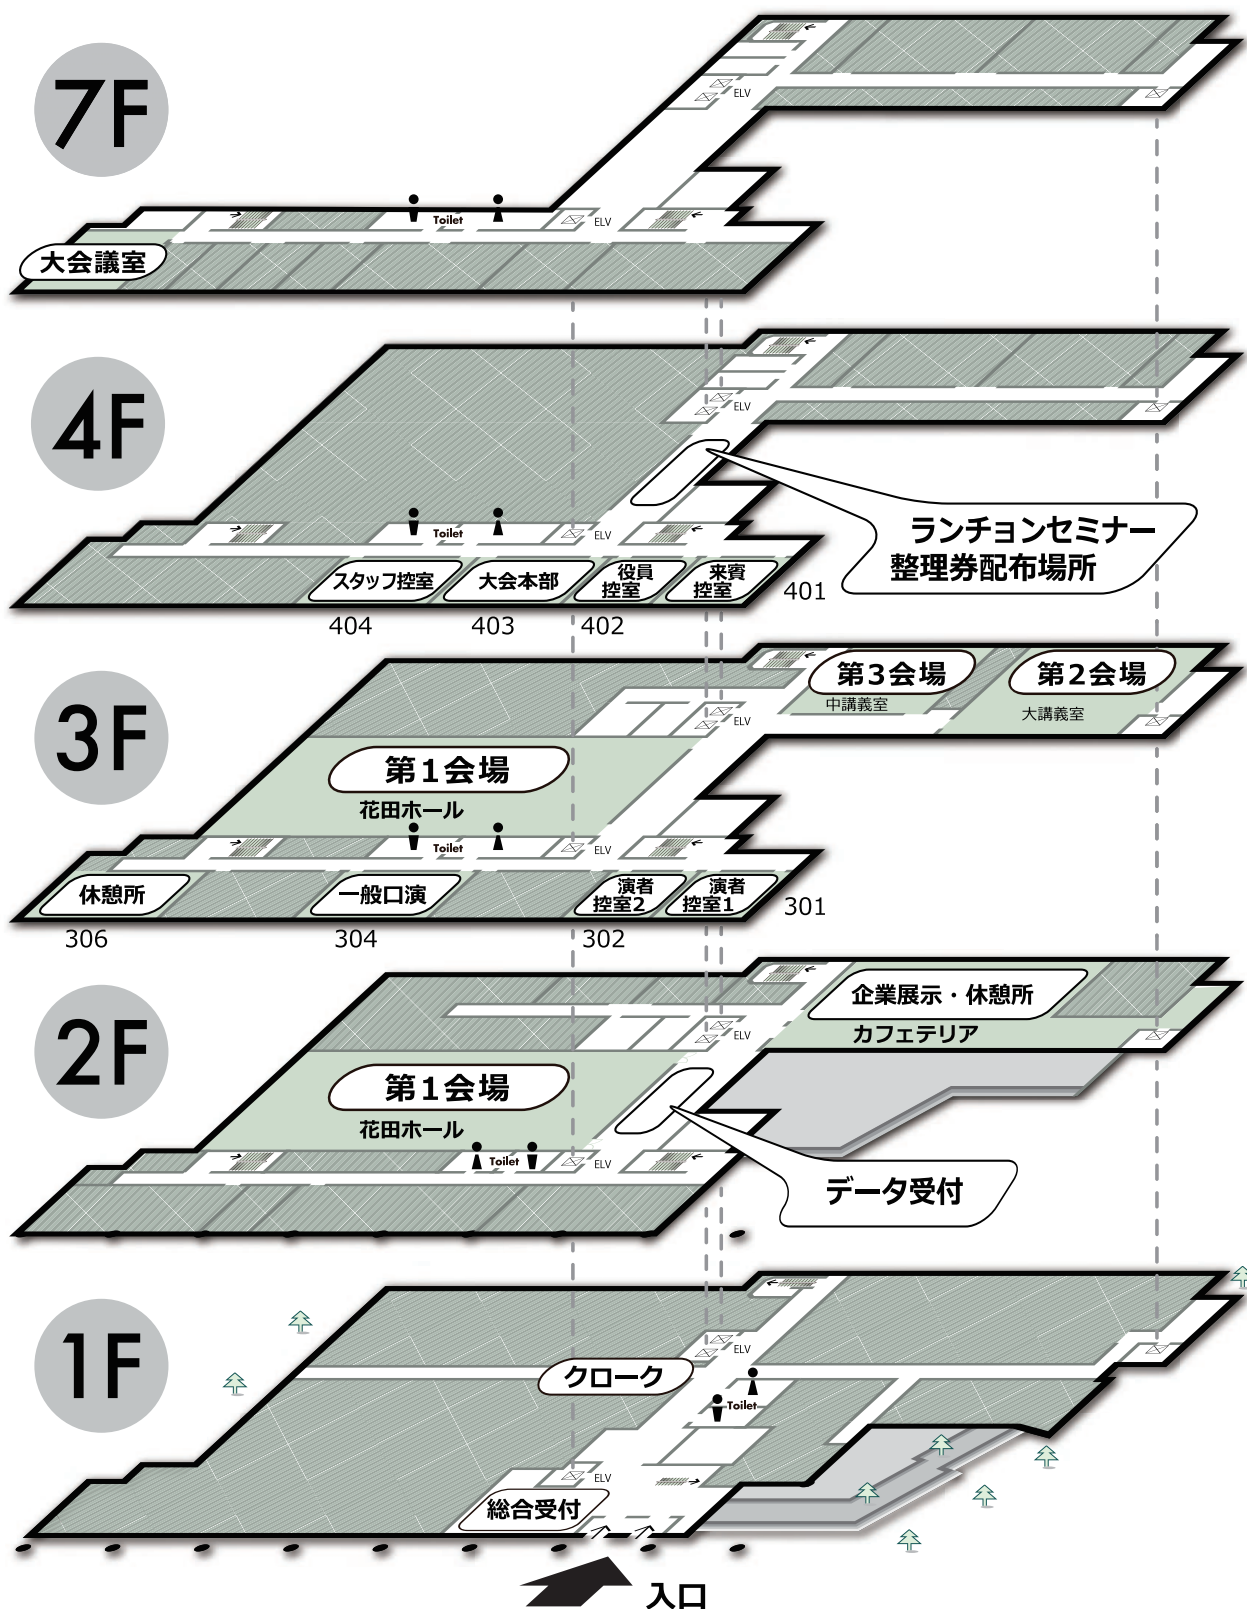

東京有明医療大学

Floor Map

- ・ゆりかもめ：「有明テニスの森駅」から徒歩約13分
- ・りんかい線：「東雲駅」から徒歩約13分・「国際展示場駅」から徒歩約15分

有明ガーデンコンファレンスセンター

Floor Map

- ・ゆりかもめ：有明駅から徒歩約6分・「有明テニスの森駅」から徒歩約4分
- ・りんかい線：「国際展示場駅」から徒歩約8分

会場アクセス図

Access Map