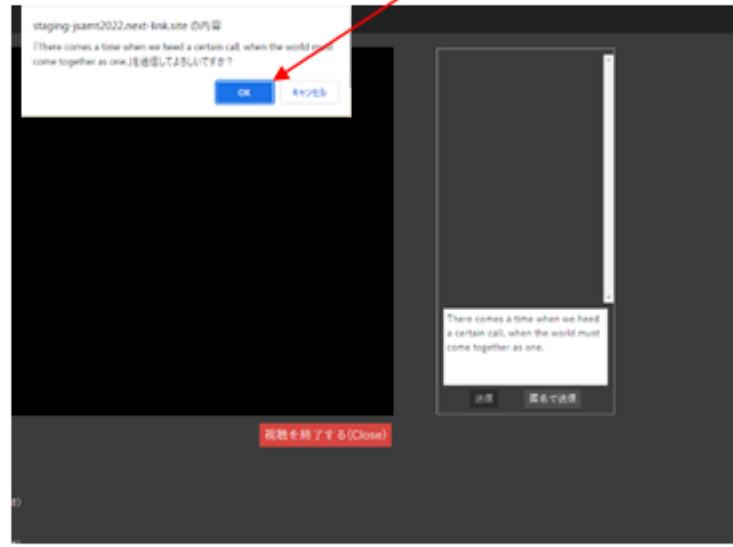

チャットBOX

質問等を投稿できます
テキストを入力して
「送信」または「匿名で送信」をクリックすると
内容確認のポップアップが表示されます